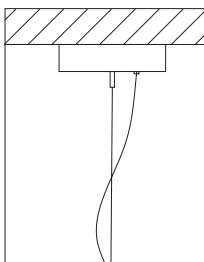

### ITALA big lamp

Ø 12 cm | 4,72"  
H 70 cm | 27,56"

1 GX53 6W - 3000°K - 220 Vdc - 560 lm  
life time 50.000 hrs - Dimmable: no

### ITALA medium lamp

Ø 12 cm | 4,72"  
H 60 cm | 23,62"

1 GX53 6W - 3000°K - 220 Vdc - 560 lm  
life time 50.000 hrs - Dimmable: no

### ITALA small lamp

Ø 12 cm | 4,72"  
H 50 cm | 19,69"

1 GX53 6W - 3000°K - 220 Vdc - 560 lm  
life time 50.000 hrs - Dimmable: no

Altezza - Height  
MIN 18 cm - 7,08"

Aggancio con rosone o scatola in metallo  
e tirante in metallo; altezza regolabile (A)  
- Hook with ceiling cup or metal box and  
metal cable; adjustable height (A)