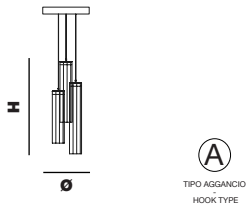

### ITALA S1 medium

Ø 12 cm | 4,72"  
H 60 cm | 23,62"

1 Spotted 10W - 3000°K - 220 Vdc - SMD MA3  
1000 lm - life time 50.000 hrs - Dimmable: yes

### ITALA S1 small

Ø 12 cm | 4,72"  
H 50 cm | 19,69"

1 Spotted 10W - 3000°K - 220 Vdc - SMD MA3  
1000 lm - life time 50.000 hrs - Dimmable: yes

### ITALA S3

Ø 30 cm | 11,81"  
H 100 cm | 39,37"

3 Spotted 30W - 3000°K - 220 Vdc - SMD MA3  
3000 lm - life time 50.000 hrs - Dimmable: yes

### ITALA small lamp

Ø 12 cm | 4,72"  
H 50 cm | 19,69"

1 GX53 6W - 3000°K - 220 Vdc - 560 lm  
life time 50.000 hrs - Dimmable: no

Altezza - Height  
MIN 18 cm - 7,08"

Aggancio con rosone o scatola in metallo  
e tirante in metallo; altezza regolabile (A)  
- Hook with ceiling cup or metal box and  
metal cable; adjustable height (A)