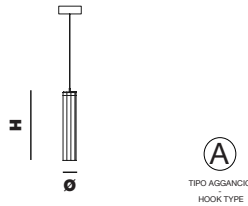

### ITALA S1 big

Ø 12 cm | 4,72"  
H 70 cm | 27,56"

1 Spotted 10W - 3000°K - 220 Vdc - SMD MA3  
1000 lm - life time 50.000 hrs - Dimmable: yes

### ITALA S1 medium

Ø 12 cm | 4,72"  
H 60 cm | 23,62"

1 Spotted 10W - 3000°K - 220 Vdc - SMD MA3  
1000 lm - life time 50.000 hrs - Dimmable: yes

### ITALA S1 small

Ø 12 cm | 4,72"  
H 50 cm | 19,69"

1 Spotted 10W - 3000°K - 220 Vdc - SMD MA3  
1000 lm - life time 50.000 hrs - Dimmable: yes

### ITALA small lamp

Ø 12 cm | 4,72"  
H 50 cm | 19,69"

1 GX53 6W - 3000°K - 220 Vdc - 560 lm  
life time 50.000 hrs - Dimmable: no

Altezza - Height  
MIN 18 cm - 7,08"

Aggancio con rosone o scatola in metallo  
e tirante in metallo; altezza regolabile (A)  
- Hook with ceiling cup or metal box and  
metal cable; adjustable height (A)