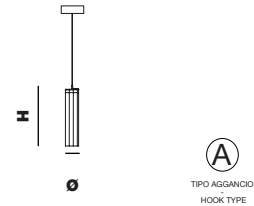

### ITALA S1 big

Ø 12 cm | 4,72"  
H 70 cm | 27,56"

1 Spotted 10W - 3000°K - 220 Vdc - SMD MA3  
1000 lm - life time 50.000 hrs - Dimmable: yes

### ITALA S1 medium

Ø 12 cm | 4,72"  
H 60 cm | 23,62"

1 Spotted 10W - 3000°K - 220 Vdc - SMD MA3  
1000 lm - life time 50.000 hrs - Dimmable: yes

### ITALA S1 small

Ø 12 cm | 4,72"  
H 50 cm | 19,69"

1 Spotted 10W - 3000°K - 220 Vdc - SMD MA3  
1000 lm - life time 50.000 hrs - Dimmable: yes

### ITALA small lamp

Ø 12 cm | 4,72"  
H 50 cm | 19,69"

1 GX53 6W - 3000°K - 220 Vdc - 560 lm  
life time 50.000 hrs - Dimmable: no

Altezza - Height  
MIN 18 cm - 7,08"

Aggancio con rosone o scatola in metallo  
e tirante in metallo; altezza regolabile (A)  
- Hook with ceiling cup or metal box and  
metal cable; adjustable height (A)