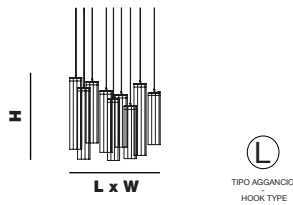

### ITALA S1 big

Ø 12 cm | 4,72"  
H 70 cm | 27,56"

1 Spotted 10W - 3000°K - 220 Vdc - SMD MA3  
1000 lm - life time 50.000 hrs - Dimmable: yes

### ITALA S1 medium

Ø 12 cm | 4,72"  
H 60 cm | 23,62"

1 Spotted 10W - 3000°K - 220 Vdc - SMD MA3  
1000 lm - life time 50.000 hrs - Dimmable: yes

### ITALA S1 small

Ø 12 cm | 4,72"  
H 50 cm | 19,69"

1 Spotted 10W - 3000°K - 220 Vdc - SMD MA3  
1000 lm - life time 50.000 hrs - Dimmable: yes

### ITALA S3

Ø 30 cm | 11,81"  
H 100 cm | 39,37"

3 Spotted 30W - 3000°K - 220 Vdc - SMD MA3  
3000 lm - life time 50.000 hrs - Dimmable: yes